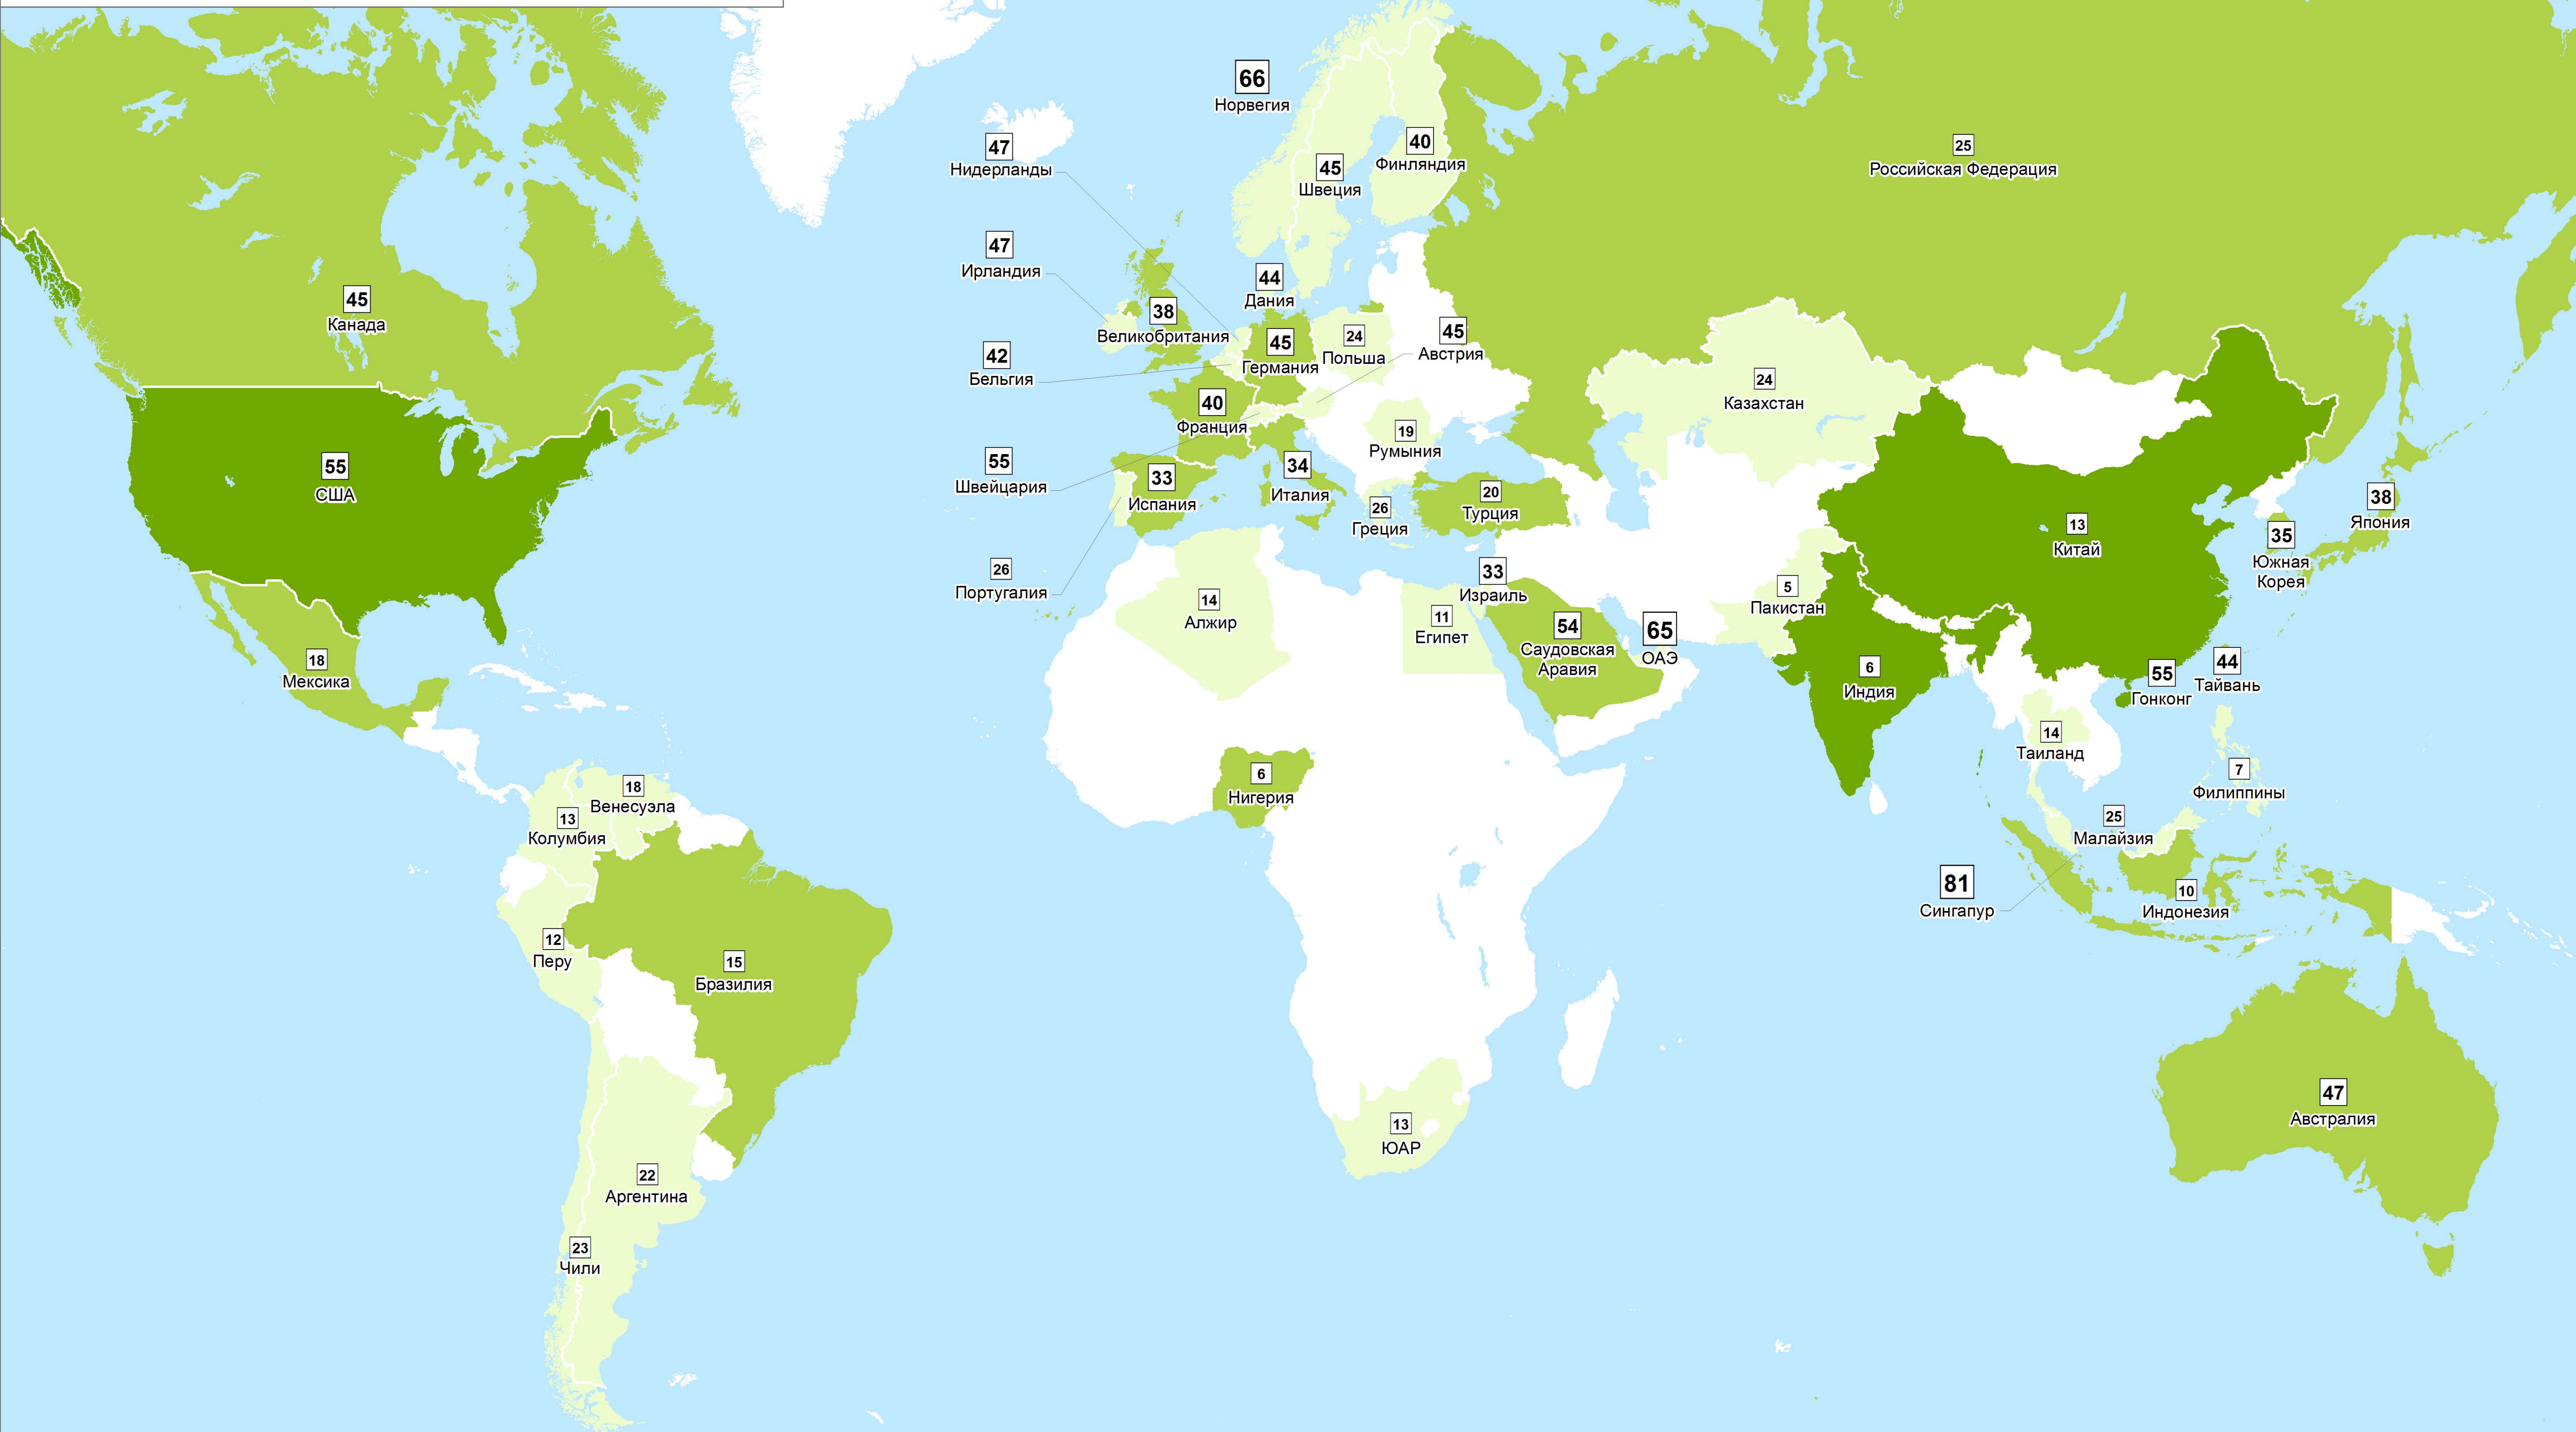

# Номинальный ВВП на душу населения из расчета ППС по странам мира, 2014 г (тыс долл США на чел в год)

ВВП по странам мира, 2014 г (млрд долл США)	ВВП на душу населения, тыс долл
менее 1000	менее 30
1000-2000	30-60
2000-5000	более 60
более 5000	

# Цена импорта и экспорта продукции по странам-лидерам, 2010-2014 гг. (долл за шт)

BusinessStat®