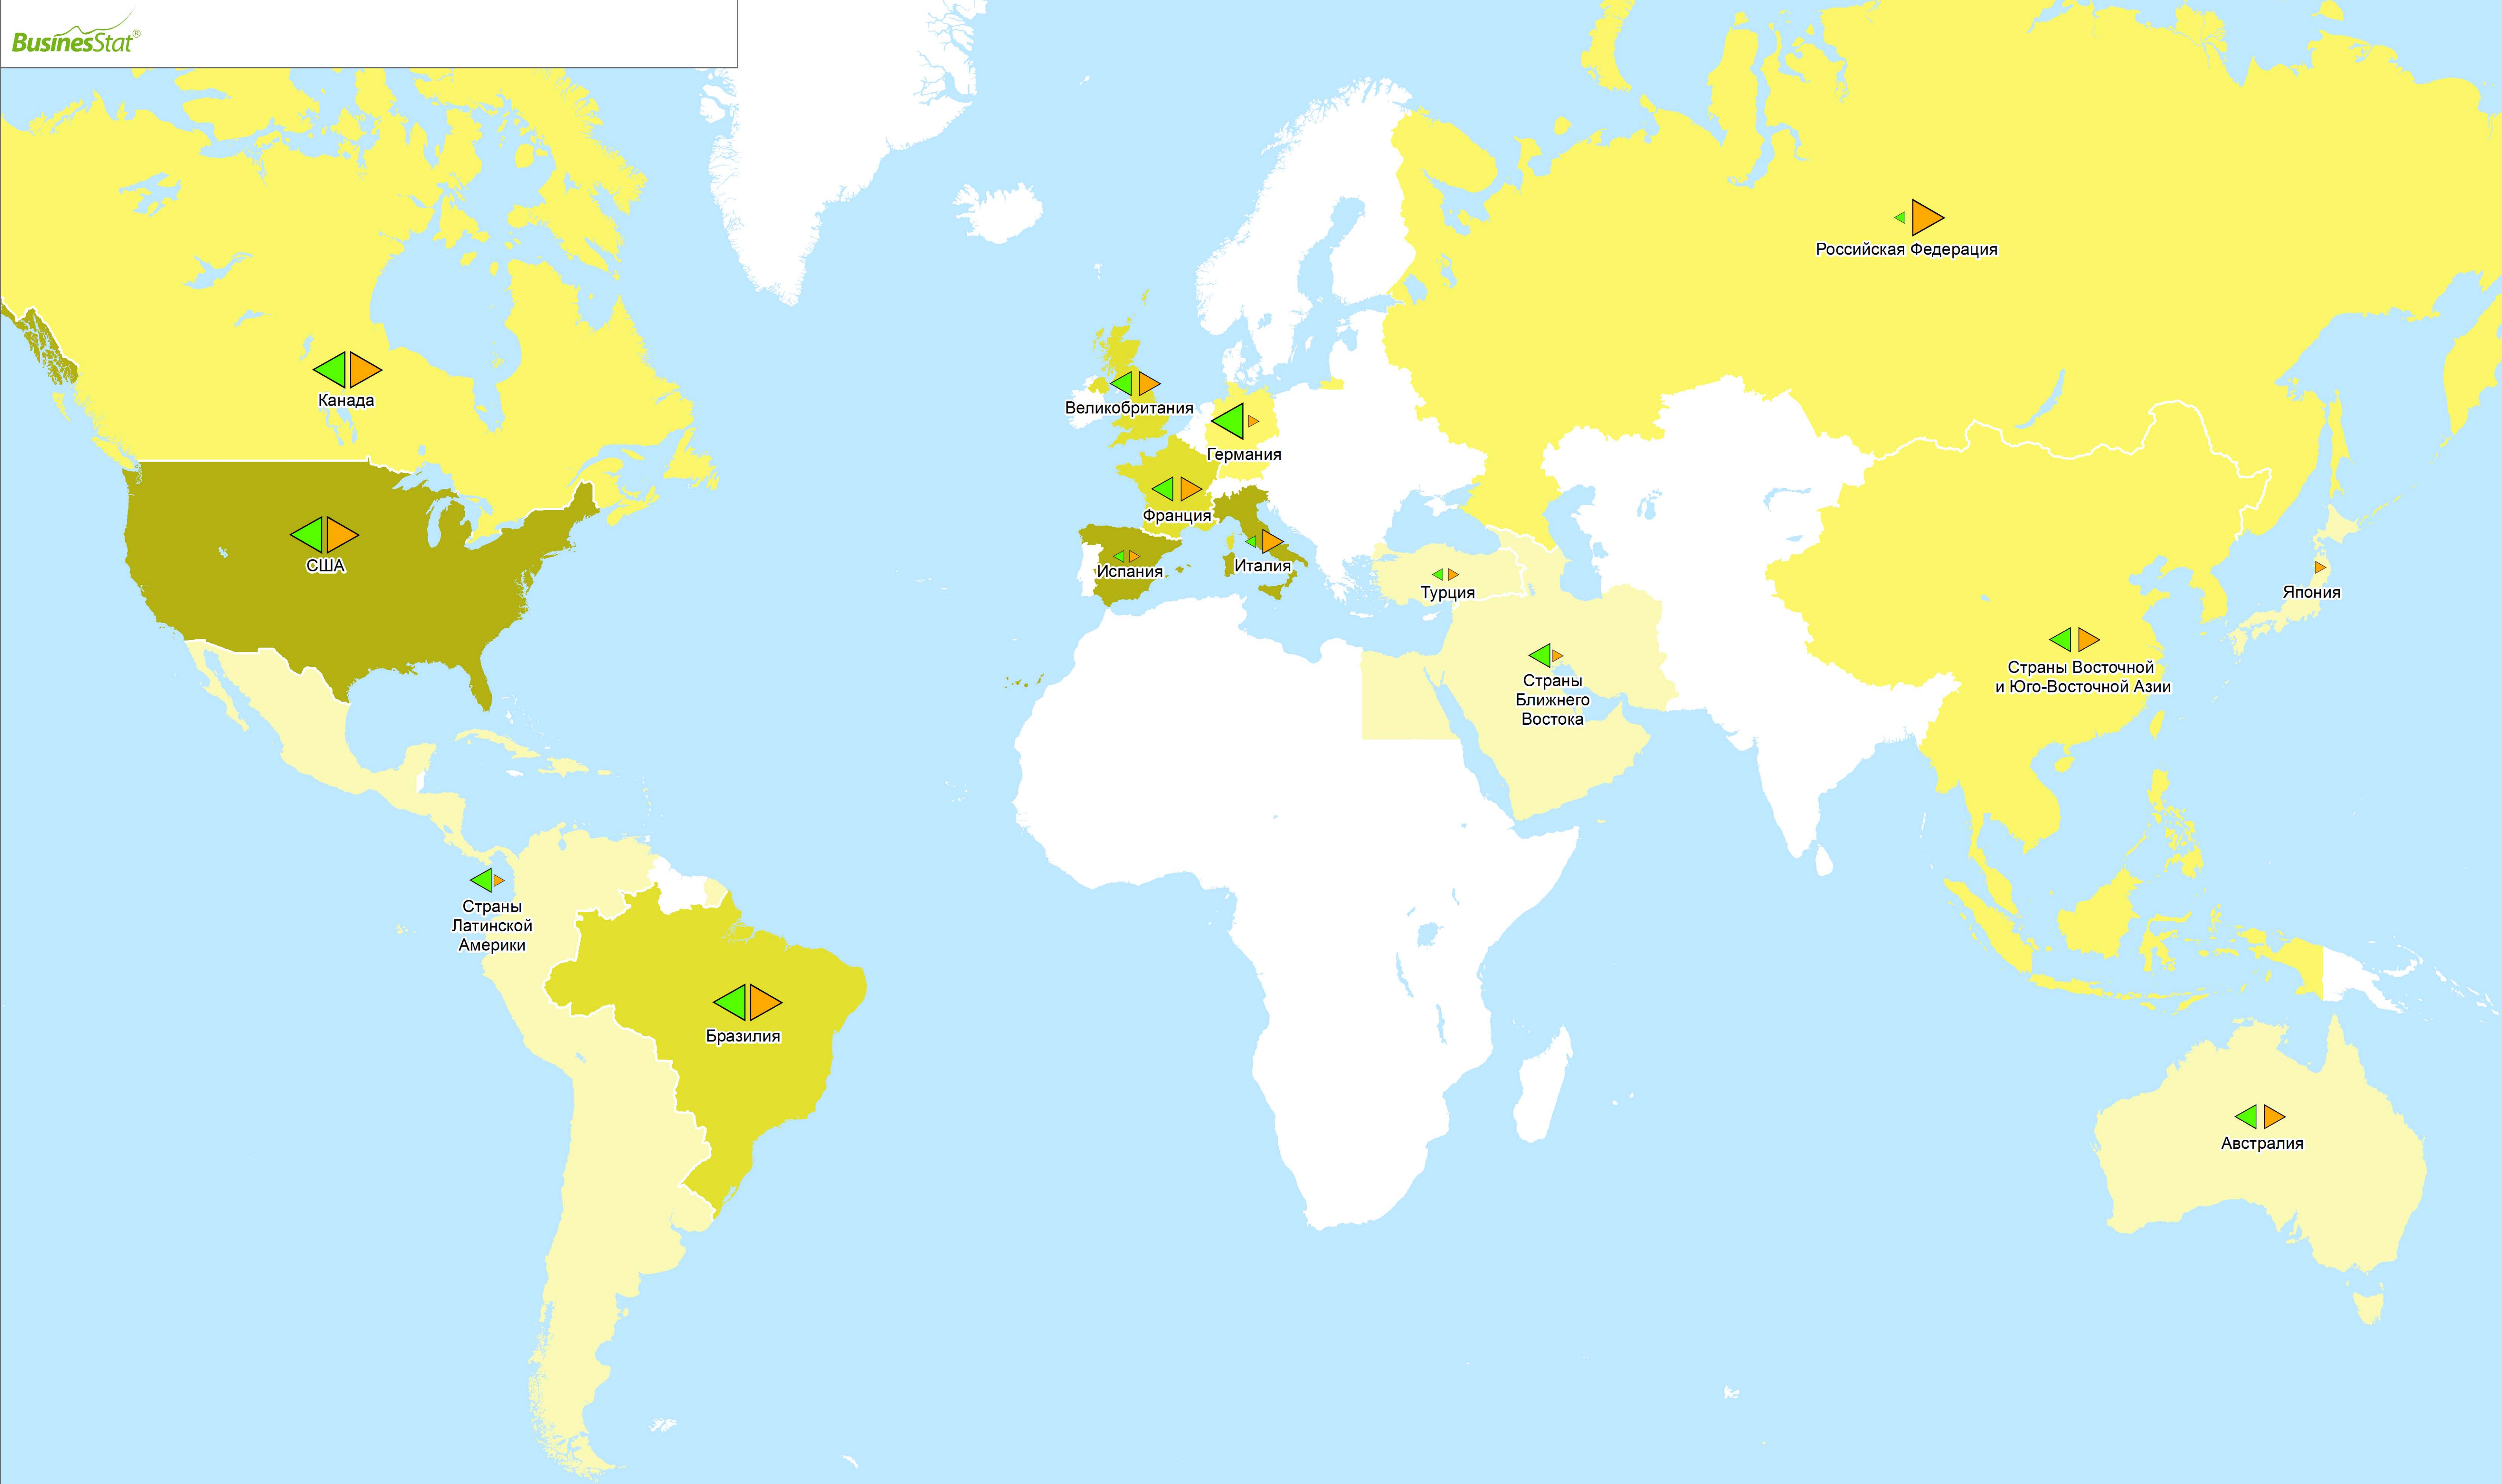

# Номинальный ВВП на душу населения из расчета ППС по странам мира, 2014 г (тыс долл США на чел в год)

ВВП по странам мира, 2014 г (млрд долл США)	ВВП на душу населения, тыс долл
менее 1000	менее 30
1000-2000	30-60
2000-5000	более 60
более 5000	

# Цена импорта и экспорта продукции по странам-лидерам, 2010-2014 гг. (долл за шт)

BusinessStat®